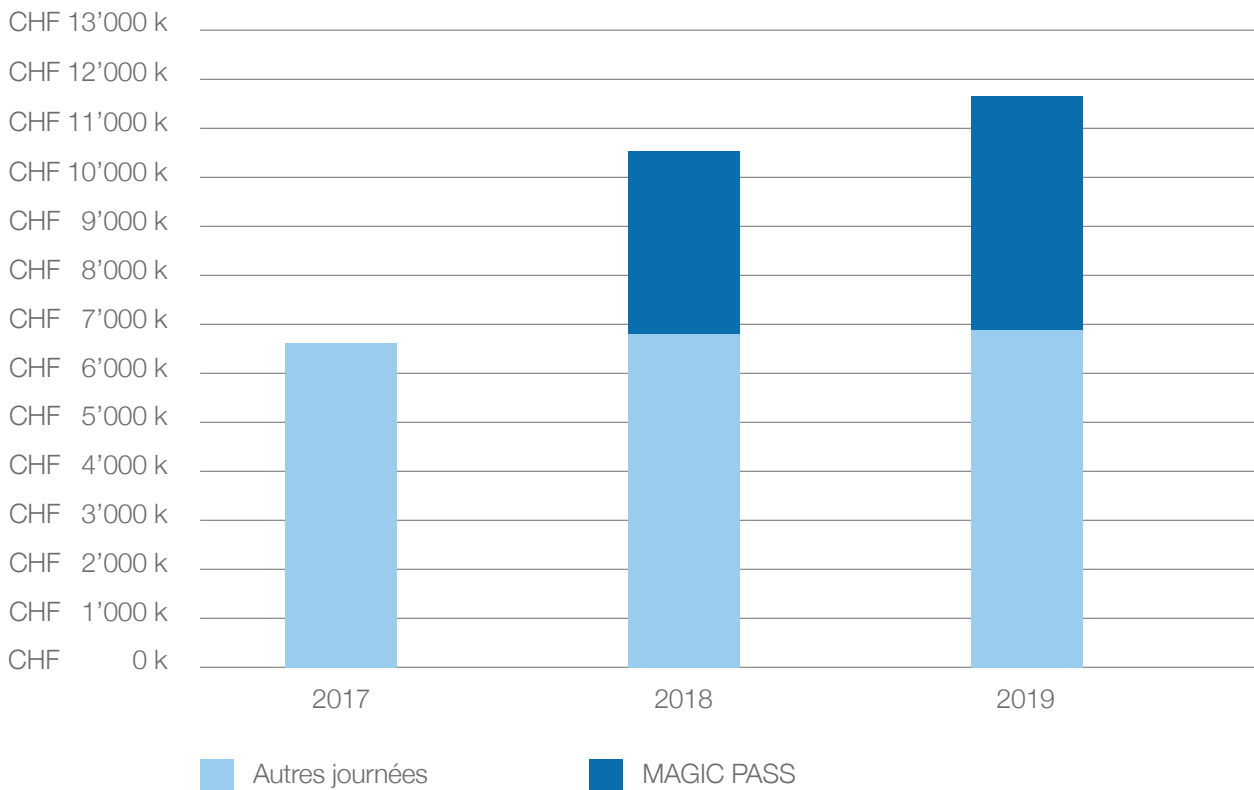

MAGIC PASS : Chiffre d'affaires été

* Résultat intermédiaire au 30 septembre 2019