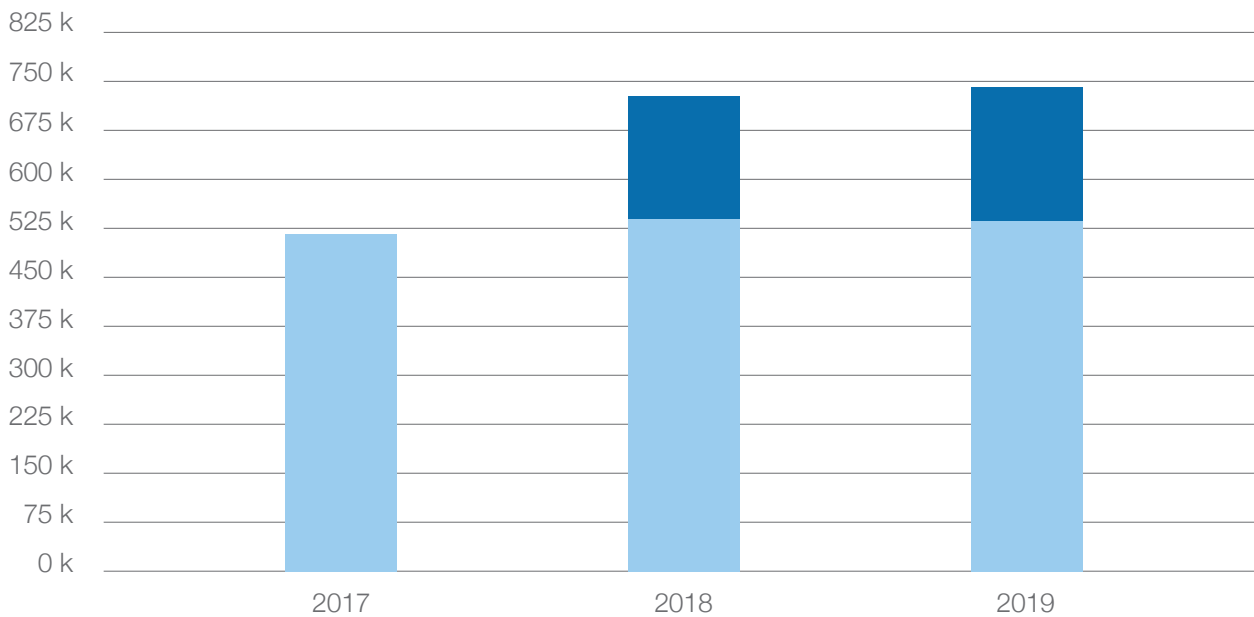

CHIFFRES CLÉS

MAGIC PASS : Passages été